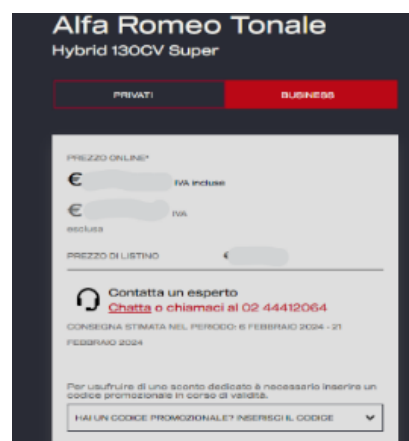

Torino, 3 novembre 2023

Gentili Associati/Iscritti,

STELLANTIS Vi riserva nel mese di **NOVEMBRE 2023**, condizioni commerciali vantaggiose su un'ampia gamma di modelli anche elettrificati e le soluzioni innovative più adatte alle esigenze della clientela Business.

Le **promozioni (*)** sono **ATTIVABILI ONLINE** oppure **RIVOLGENDOVI ALLA RETE AUTORIZZATA DI CONCESSIONARIE** presenti sul territorio.

I **nostri esperti** sono a Vostra disposizione anche telefonicamente per aiutarVi a personalizzare la soluzione di acquisto più adatta alle Vostre esigenze o anche solo per assisterVi nella navigazione online.

Il servizio è attivo dal **lunedì al venerdì dalle 9:00 alle 18:00 ed il sabato dalle 10:00 alle 18:00**

al seguente numero **02-444.12** seguito da:

Digitare	BRAND
064	Fiat
065	Abarth
066	Jeep
067	Alfa Romeo
115	Lancia

Per la navigazione online è necessario attenersi a queste indicazioni:

- configurare la vettura
- procedere con ordine (anche solo per visualizzare un preventivo) entrando nella sezione BUSINESS
- inserire il codice promo

Cordialità

(*) Le promozioni si basano su una Convenzione stipulata con le Associazioni che aderiscono agli Accordi Quadro Nazionali. Rivolgersi all'Associazione di appartenenza per verificare quale documentazione probatoria è richiesta. Stellantis si riserva il diritto di ritirare la Convenzione qualora le promozioni vengano usufruite da soggetti esterni alle Associazioni aderenti e non aventi i regolari requisiti richiesti.